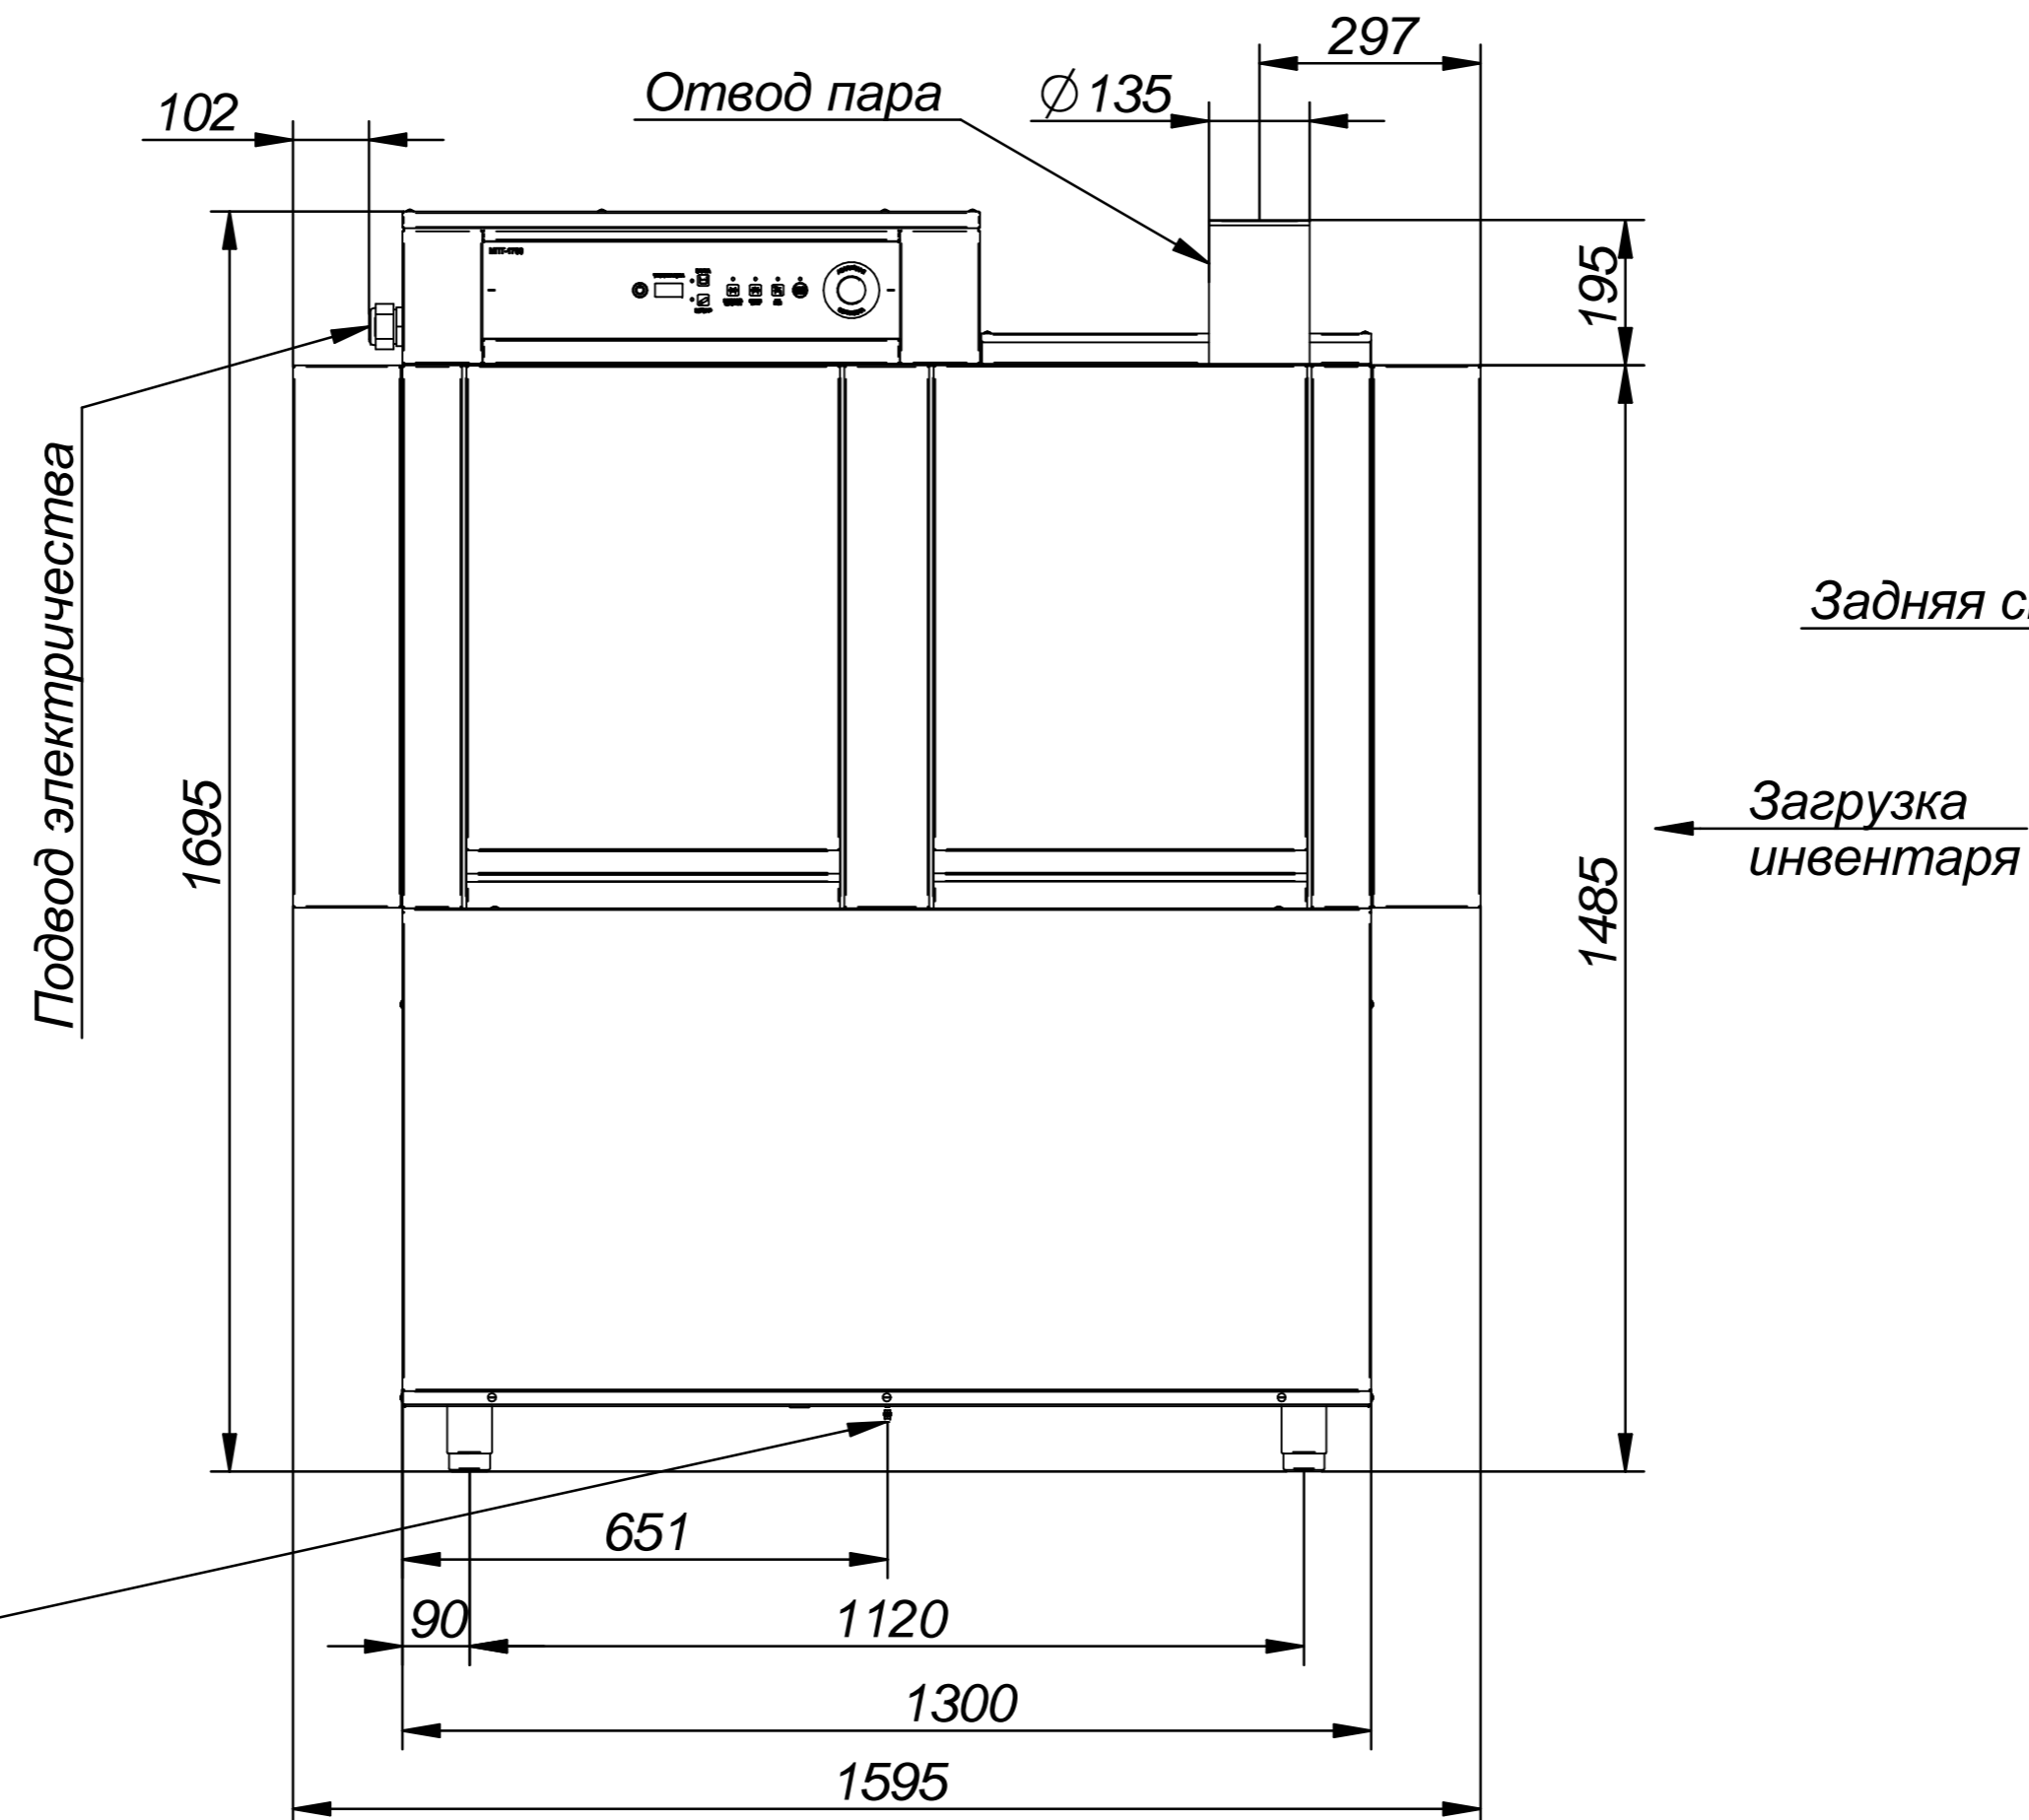

Схема подключения машины МПТ-1700

Примечание. Подключение машины МПТ-1700л (левое исполнение) - зеркально.

Схема подключения машины МПТ-1700-01

Примечание. Подключение машины МПТ-1700-01л (левое исполнение) - зеркально.

Схема подключения машины МПТ-2000

Примечание. Подключение машины МПТ-2000л (левое исполнение) - зеркально.