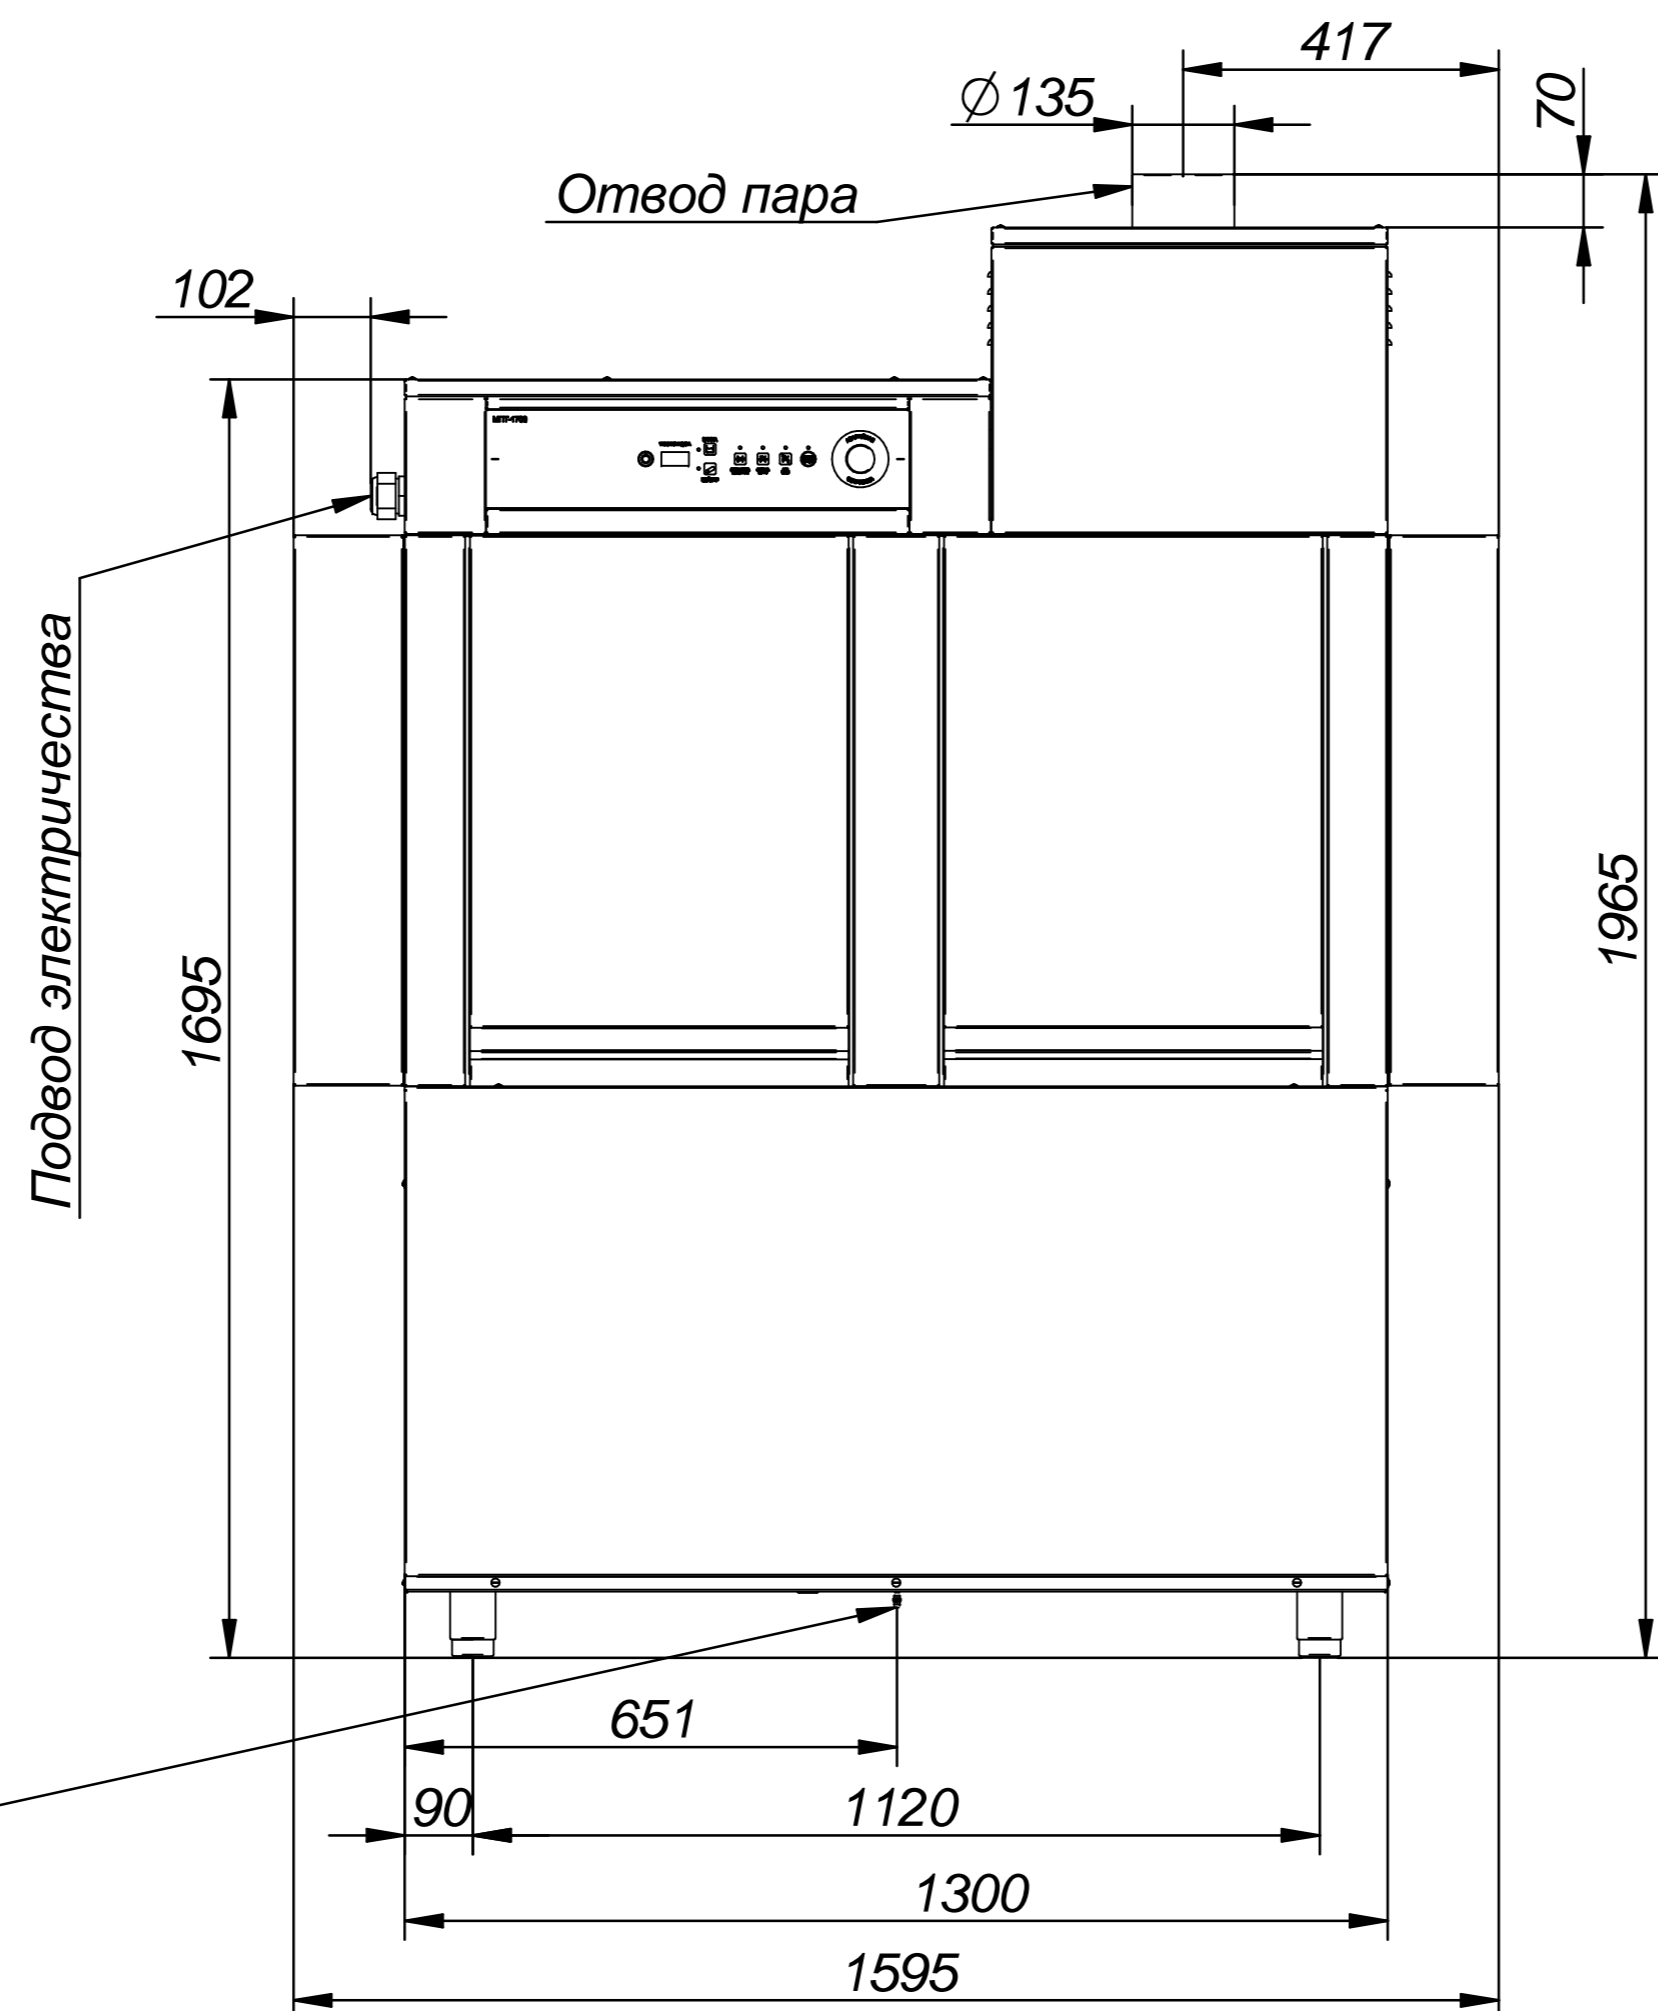

Схема подключения машины МПТ-1700

Примечание. Подключение машины МПТ-1700л (левое исполнение) - зеркально.

Схема подключения машины МПТ-1700-01

Примечание. Подключение машины МПТ-1700-01л (левое исполнение) - зеркально.

Схема подключения машины МПТ-2000

Примечание. Подключение машины МПТ-2000л (левое исполнение) - зеркально.