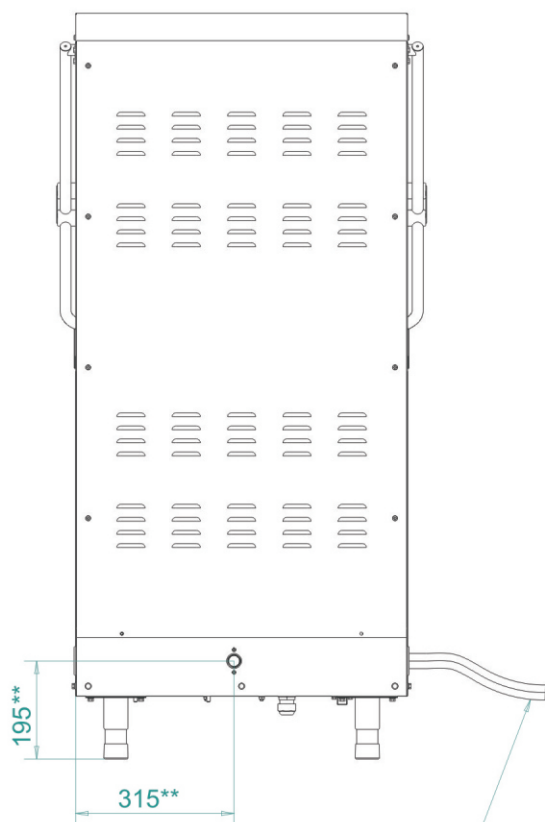

Машина посудомоечная кухонная МПК-700К.

Вид сзади

- * Подвод электроэнергии
- ** Подвод водоснабжения
- *** Слив в канализацию

Слив в канализацию

Ø 30 мм. Длина рукава 1,5 м.