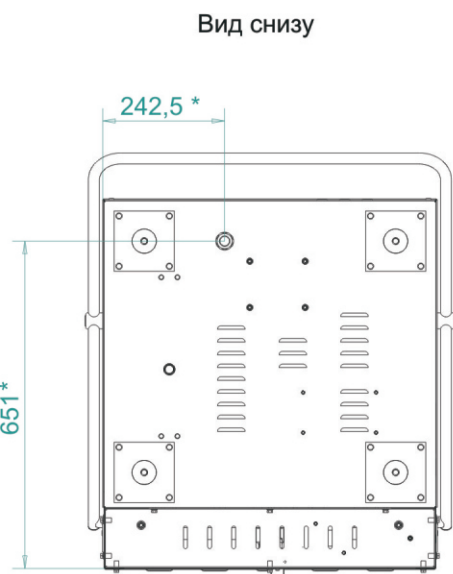

Машина посудомоечная кухонная МПК-700К.

Вид сзади

- * Подвод электроэнергии
- ** Подвод водоснабжения
- *** Слив в канализацию

Слив в канализацию

Ø 30 мм. Длина рукава 1,5 м.