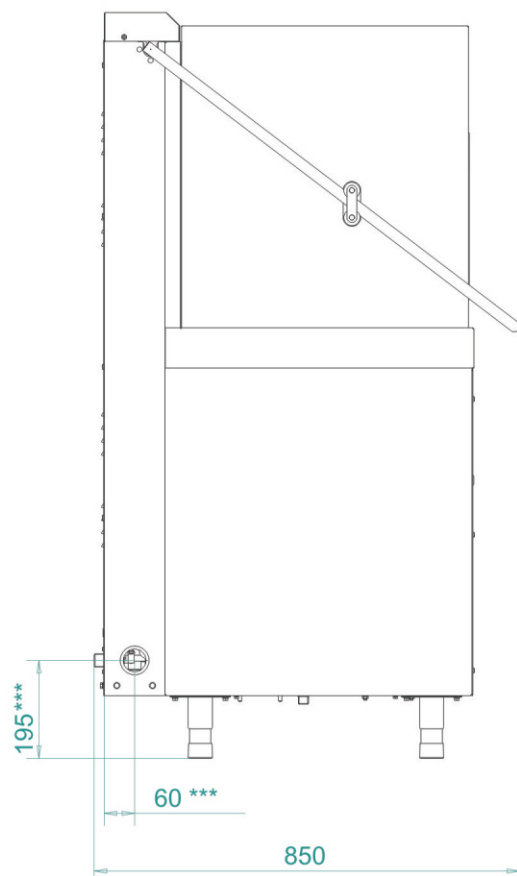

Машина посудомоечная кухонная МПК-700К.

Вид сзади

- * Подвод электроэнергии
- ** Подвод водоснабжения
- *** Слив в канализацию

Слив в канализацию

Ø 30 мм. Длина рукава 1,5 м.