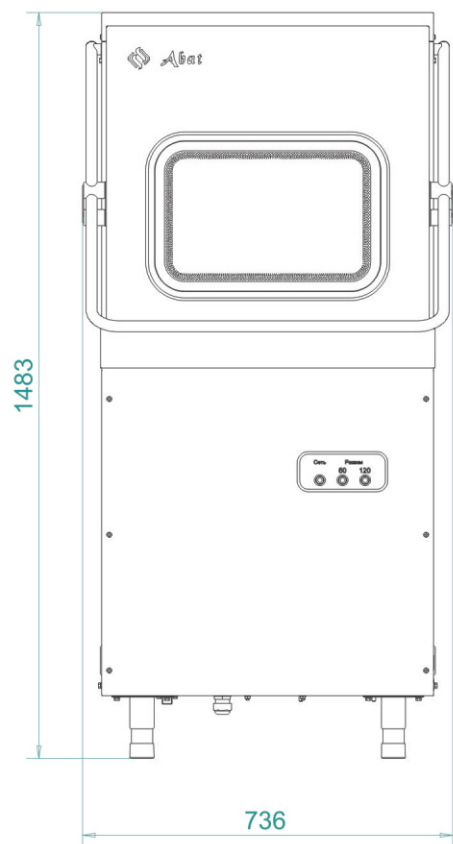

Машина посудомоечная кухонная МПК-700К.

Вид сзади

- * Подвод электроэнергии
- ** Подвод водоснабжения
- *** Слив в канализацию

Слив в канализацию

Ø 30 мм. Длина рукава 1,5 м.