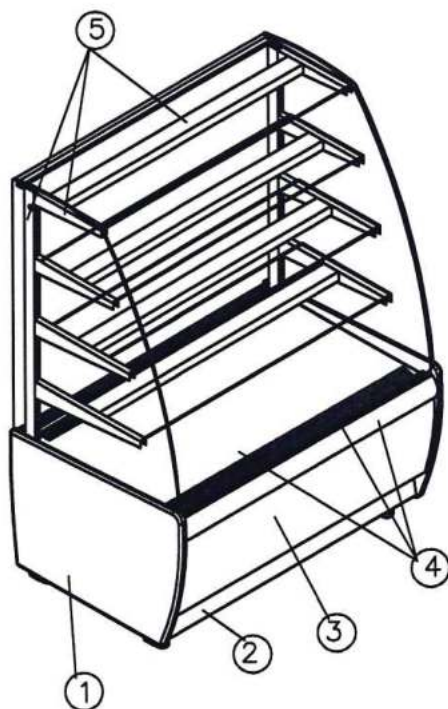

Схема 2.

Складская позиция: Холодильная К70 VV* _____ -1 0102-0109 Кол-во _____ шт
Исполнение под заказ: Холодильная К70 VM** 1,3-2 0102-0109 Кол-во _____ шт

* гнутый стеклопакет-ЗОЛОТО, боковые стеклопакеты-ЗОЛОТО

** без переднего стеклопакета, боковые стеклопакеты-ЗОЛОТО, ночная шторка

- ① Панель боковая – сталь RAL коричневая
- ② Основание – сталь RAL1015 (бежевая)
- ③ Декор – сталь RAL коричневая
- ④ Профиль под стекло, поддон выкладки – RAL золото
- ⑤ Кронштейны под полки, внутренние стойки под полки обшивки светильника – сталь RAL золото