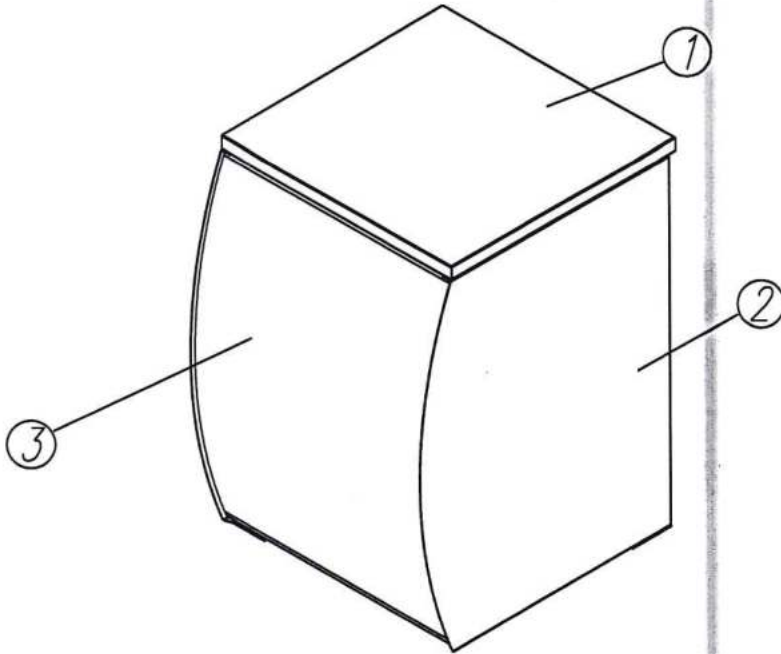

СХЕМА 5. ИСПОЛНЕНИЕ ПОД ЗАКАЗ

К70 N 0,6-7 цвет по схеме Кол-во _____ шт

К70 N 0,9-7 цвет по схеме Кол-во _____ шт

- ① Столешница сталь нерж
- ② Обшивка боковая RAL _____
- ③ Обшивки передние RAL _____

Стандартные цвета RAL:

RAL1023 (желтый)	RAL9003 (белый)
RAL3020 (красный)	RAL9006 (серый)
RAL5017 (синий)	RAL6029 (зеленый)
RAL9005 (черный)	RAL1015 (бежевый)
RAL0102 (коричневый)*	RAL0109 (золото)*

*- внутренняя кодификация завода

Согласовано от Заказчика: _____