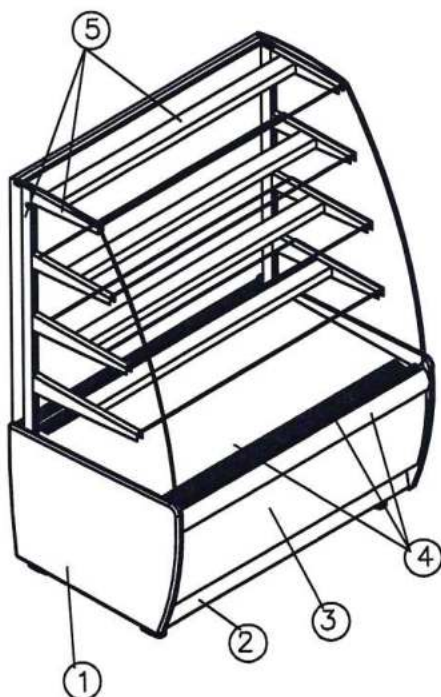

Схема 4.

Складская позиция: Холодильная К70 VV* _____ -1 9006-9005 Кол-во _____ шт
Исполнение под заказ: Холодильная К70 VM** 1,3-2 9006-9005 Кол-во _____ шт

* гнутый стеклопакет-ЧЕРНЫЙ, боковые стеклопакеты-ЧЕРНЫЕ

** без переднего стеклопакета, боковые стеклопакеты-ЧЕРНЫЕ, ночная шторка

- ① Панель боковая – сталь RAL9006 (серая)
- ② Основание – сталь RAL9006 (серая)
- ③ Декор – сталь RAL9005 (черная)
- ④ Профиль под стекло, поддон выкладки – RAL9006 (серая)
- ⑤ Кронштейны под полки,
  внутренние стойки под полки
  обшивки светильника – сталь RAL9006 (серая)