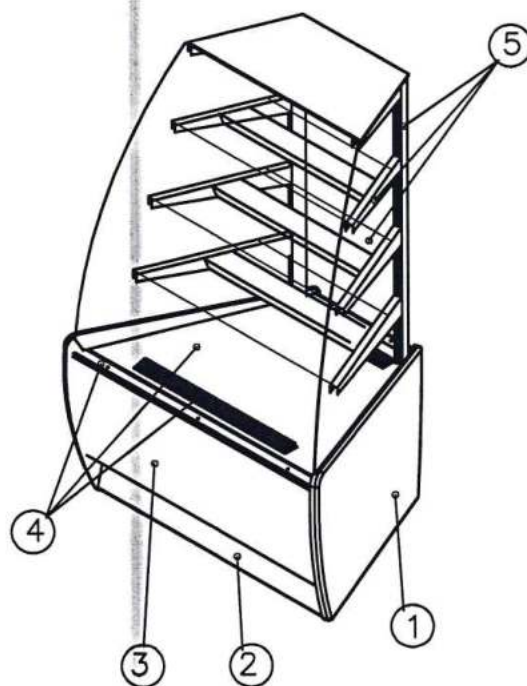

*** Стандартная комплектация- без переднего стекла,
полки под наклоном, хлебные решетки

- ① Панель боковая - пластик коричневый
- ② Основание - сталь RAL1015 (бежевая)
- ③ Декор - сталь RAL коричневая
- ④ Профиль под стекло, поддон выкладки-RAL золото
- ⑤ Кронштейны под полки,
внутренние стойки под полки
обшивки светильника - сталь RAL золото