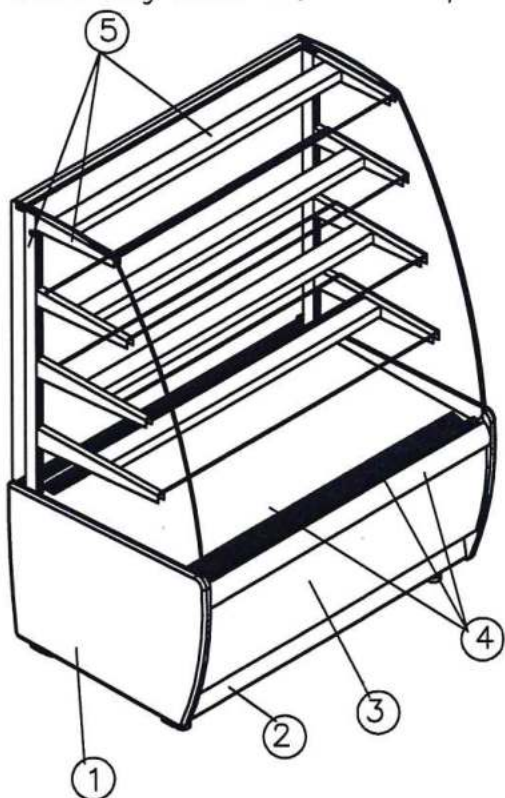

*** Стандартная комплектация- без переднего стекла,
полки под наклоном, хлебные решетки

- ① Панель боковая - пластик коричневый
- ② Основание - сталь RAL1015 (бежевая)
- ③ Декор - сталь RAL коричневая
- ④ Профиль под стекло, поддон выкладки-RAL золото
- ⑤ Кронштейны под полки,
внутренние стойки под полки
обшивки светильника - сталь RAL золото